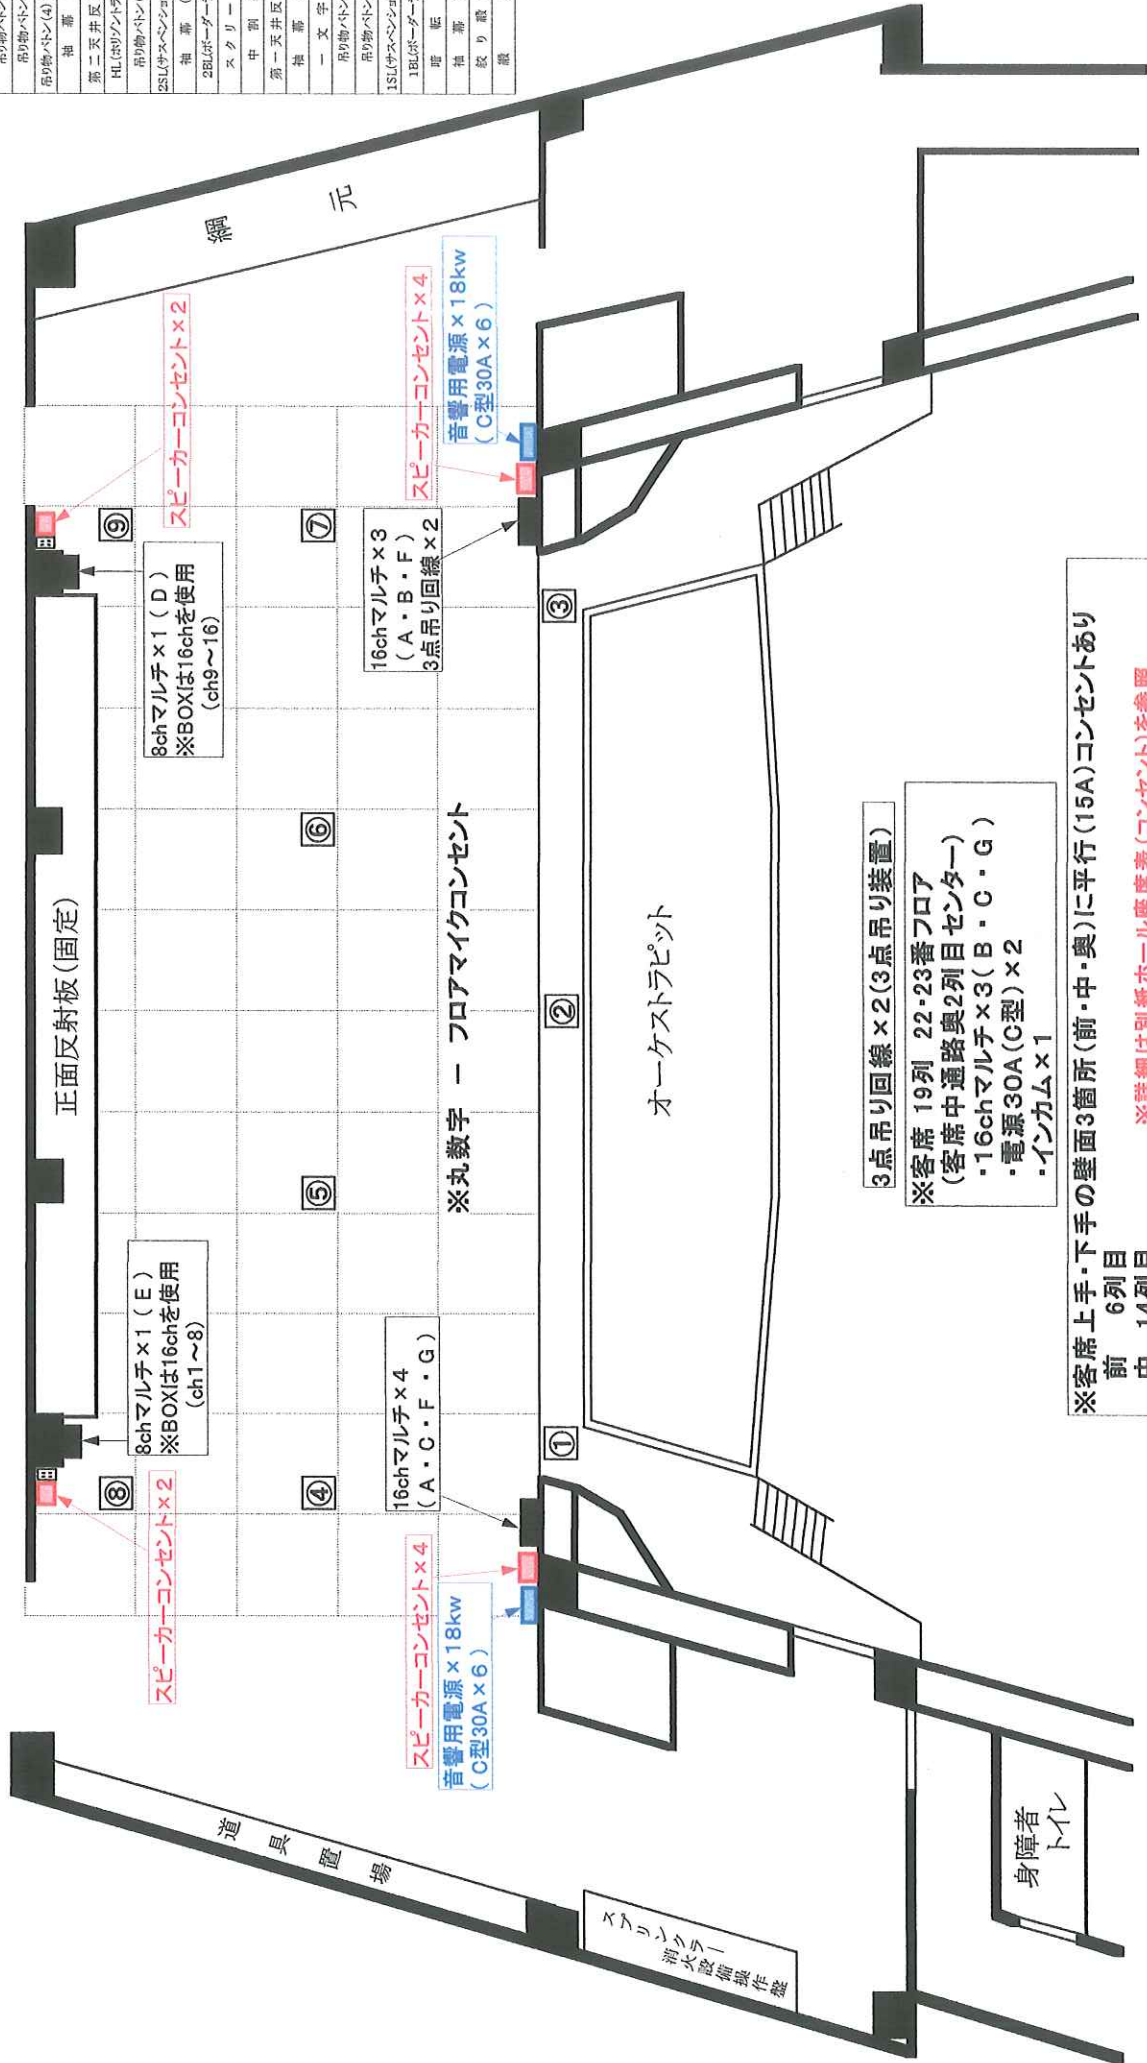

草加市文化会館 ホール 音響機材一覧表

機器	メーカー	型番	数量	保管場所
拡声装置一式				
音響調整卓	YAMAHA	M7CL-32	1	(音響室固定)
プロセニアムスピーカー	EAW	MK8196i	1	プロセ L
	EAW	QX594i	1	プロセ C
	EAW	MK8196i	1	プロセ R
カラムスピーカー Subwofer	EAW	QX594i	2	カラム L・R
	EAW	SB250zP	2	カラム L・R
パワーアンプ一式	QSC			(音響室固定)
移動用音響卓	RAMSA	WR-S4412	1	倉庫
固定はね返りスピーカー	Electro-Voice	SX-300E	2	大臣裏 L・R
移動型スピーカー	EAW	VFR159i	2	下手袖
	Electro-Voice	SX-300E	2	倉庫
	RAMSA	WS-A200	2	倉庫
SPスタンド	BOSE	SS-5 II	2	倉庫
	Electro-Voice	TSP-1	2	倉庫
ウエッジスピーカー	EAW	VFM109i	2	倉庫
小型スピーカー	BOSE	101MM	2	倉庫
	YAMAHA	MS202	2	(センタールーム仮設)
カセットテープレコーダー	SONY	TC-K555ESA	1	音響室
	TASCAM	202mkV	2	倉庫
MDプレーヤー	TASCAM	MD-501	2	倉庫
		MD-02B	2	倉庫/音響室
CDプレーヤー	TASCAM	CD-01U Pro	2	音響室
CD/MDプレーヤー	TASCAM	MD-CD1MK II	2	倉庫
マイクロフォン	SHURE	SM-58-LC	5	倉庫
		SM-57	10	倉庫
		565SD-LC	2	倉庫
	SENNHEISER	MD-441U	4	倉庫
	AKG	C-414B-ULS	2	倉庫
	SONY	C-38B	1	倉庫
	CROWN	PCC-170GT	3	倉庫
	ワイヤレスマイク B帯 (41~46ch) ハンド 2ピース ミュートスイッチユニット	SHURE	UHF-R MW	3
MW2/SM58-MJBX	6		倉庫	
MW1-MJBX	6		倉庫	
UAMS/BK	6		倉庫	
マイクスタンド	RAMSA	WN-5100B (中スタ)	4	倉庫
	高砂	MF-18T (中スタ)	4	倉庫
		MF-213 (中フレキ)	6	倉庫
		MF-209 (小フレキ)	6	倉庫
		MF-34T (小三段)	4	倉庫
		MS-409 (卓上フレキ)	2	倉庫
		MS-404 (卓上フレキ)	4	倉庫
		MS-15 (卓上フレキ)	4	倉庫
	K&M	ST210(ブームスタンド)	10	倉庫
		259 (ミニブーム)	8	倉庫
DI	BSS	AR-116	4	倉庫
フェーダーボックス	TOMOCA	TCC-100	4	倉庫

草加市文化会館舞台平面図(音響)

ホリゾンツ幕
バック幕(大黒)
吊り物バトン(6)
吊り物バトン(5)
吊り物バトン(4)(悠羽目)
袖幕 (4)
第二天井反射板
HL(吊り物バトン(3))
吊り物バトン(3)
2SL(中央スペースシェンジョウライト)
袖幕 (3)
2BL(ボウダーライト)
スクリーン
中 割 幕
第一天井反射板
袖幕 (2)
一文字幕
吊り物バトン(2)
吊り物バトン(1)
1SL(中央スペースシェンジョウライト)
1BL(ボウダーライト)
音響幕
袖幕 (1)
鏡り設帳
設 帳

正面反射板(固定)

8chマルチ x 1 (E)
※BOXは16chを使用
(ch1~8)

8chマルチ x 1 (D)
※BOXは16chを使用
(ch9~16)

16chマルチ x 4
(A・C・F・G)

16chマルチ x 3
(A・B・F)
3点吊り回線 x 2

音響用電源 x 18kw
(C型30A x 6)

音響用電源 x 18kw
(C型30A x 6)

※丸数字 - フロアマイクコンセント

オーケストラピット

3点吊り回線 x 2 (3点吊り装置)

※客席 19列 22・23番フロア
(客席 通路奥2列目センター)
・16chマルチ x 3 (B・C・G)
・電源30A(C型) x 2
・インカム x 1

※客席上手・下手の壁面3箇所(前・中・奥)に平行(15A)コンセントあり
前 6列目
中 14列目
奥 26列目
※詳細は別紙ホール座席表(コンセント)を参照

客席・ロビーへ

●音響室

●センタールーム - 客席奥3階