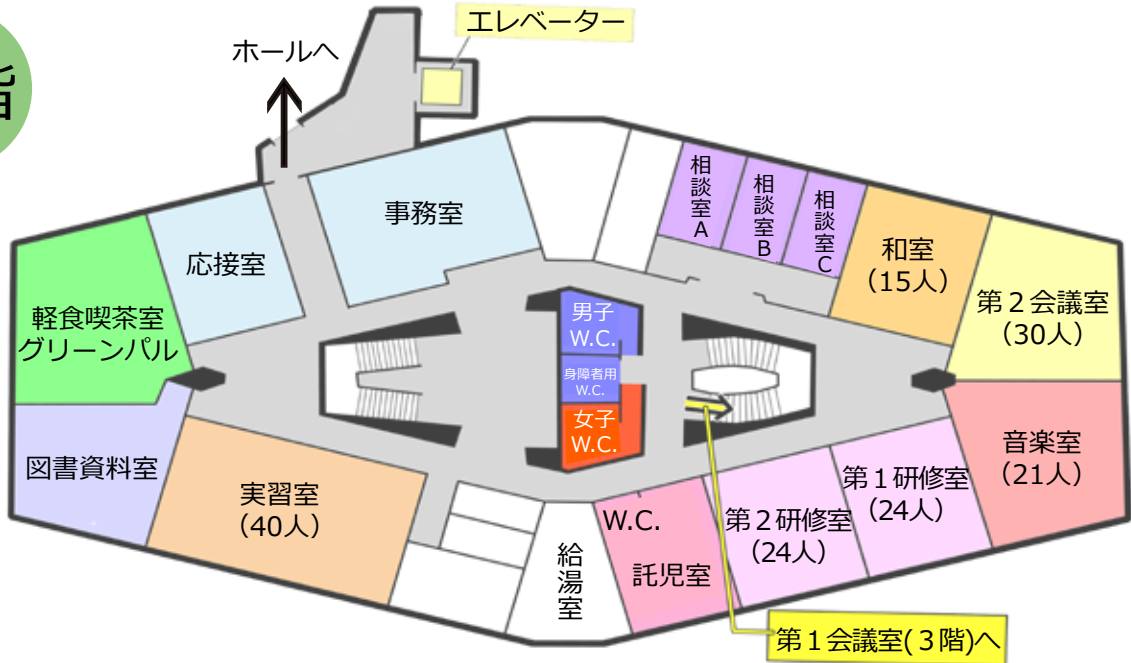

草加市文化会館コミュニティ棟 館内図

3階

2階

1階