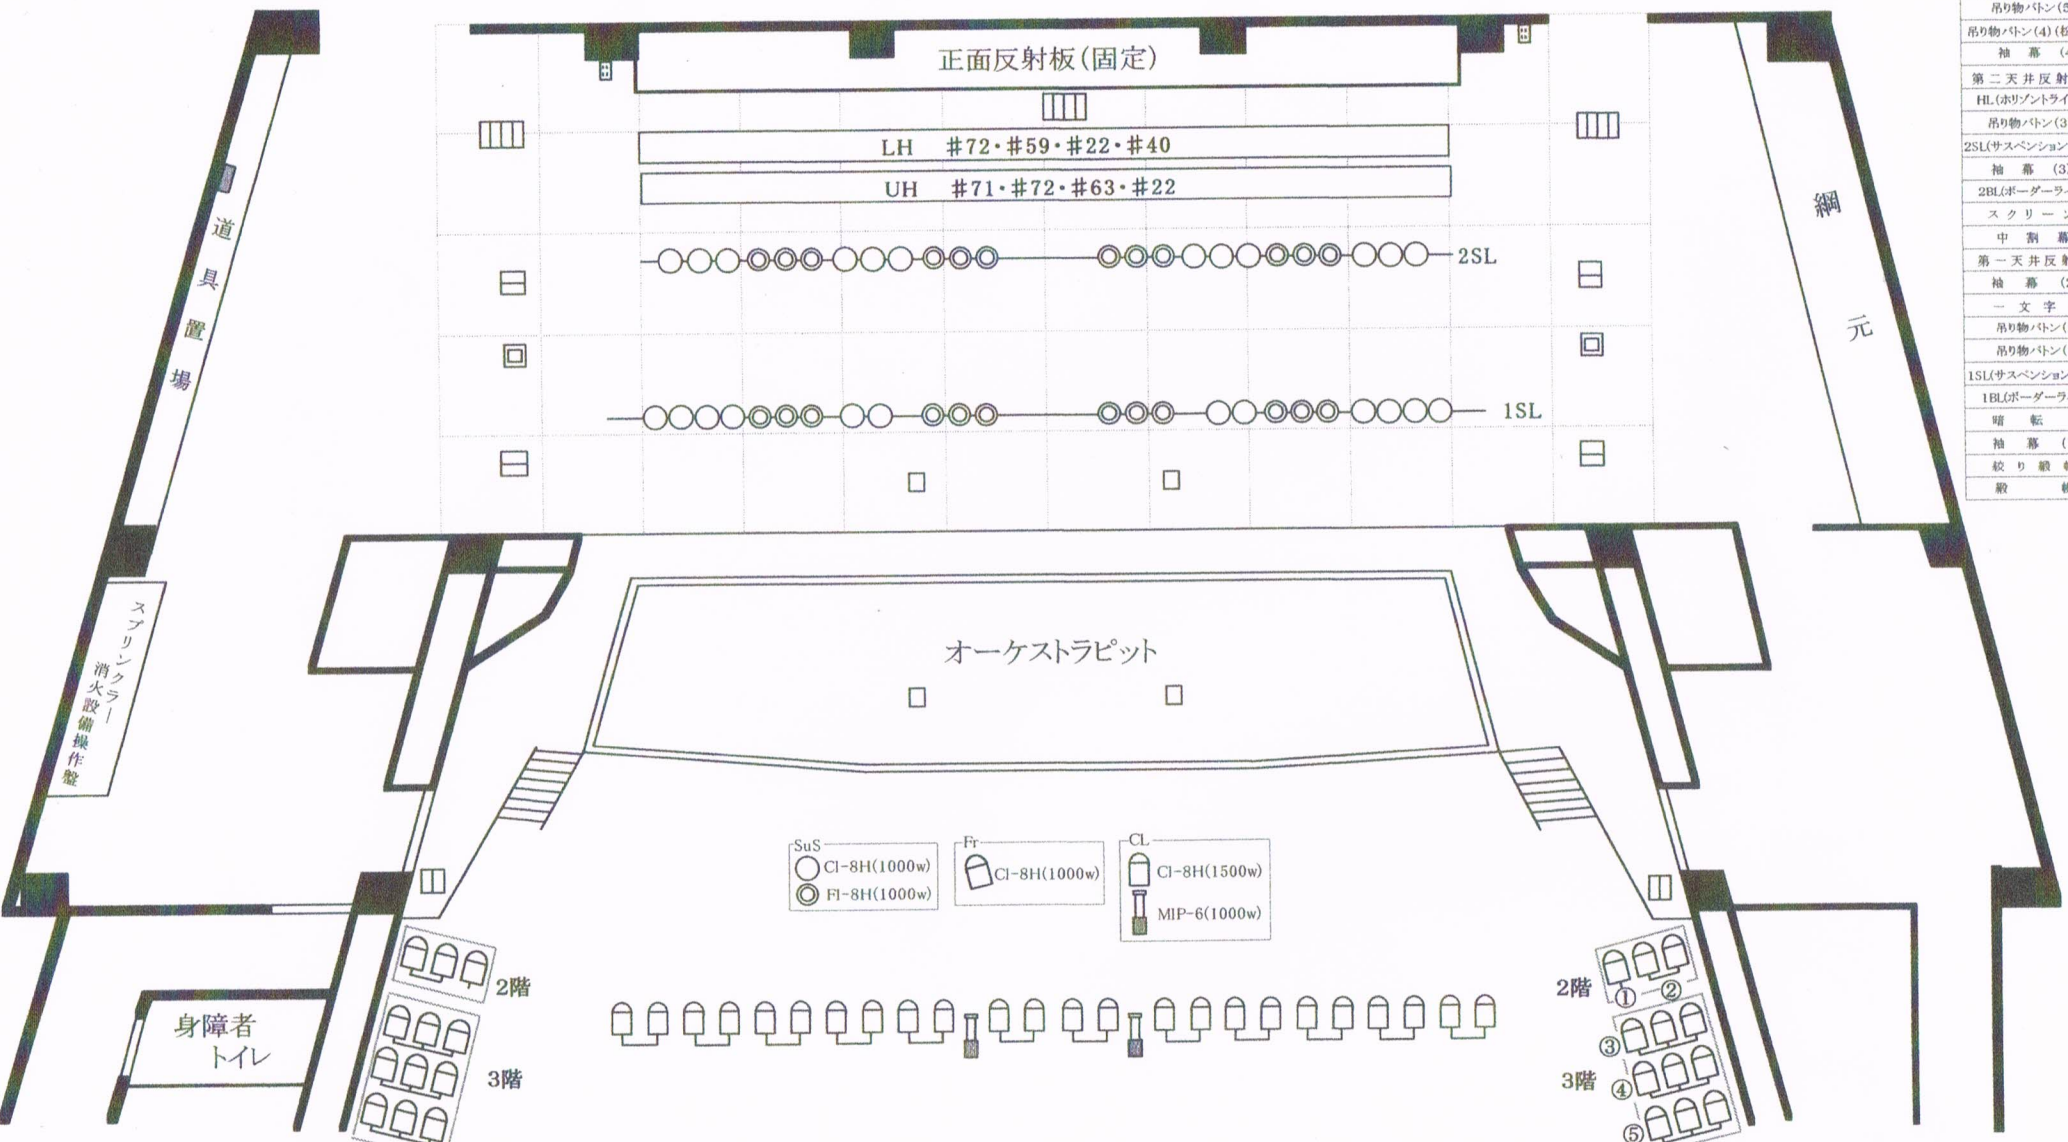

# 草加市文化会館舞台平面図(照明基本仕込み)

ホリゾン幕
バック幕(大黒)
吊り物バトン(6)
吊り物バトン(5)
吊り物バトン(4)(松羽目)
袖幕(4)
第二天井反射板
HL(ホリゾンライト)
吊り物バトン(3)
2SL(サスペンションライト)
袖幕(3)
2BL(ボーダーライト)
スクリーン
中割幕
第一天井反射板
袖幕(2)
一文字幕
吊り物バトン(2)
吊り物バトン(1)
1SL(サスペンションライト)
1BL(ボーダーライト)
暗転幕
袖幕(1)
絞リ網帳
網帳

客席・ロビーへ

●音響室  
●センタールーム - 客席奥3階

客席・ロビーへ

●調光室 - 上手2Fr