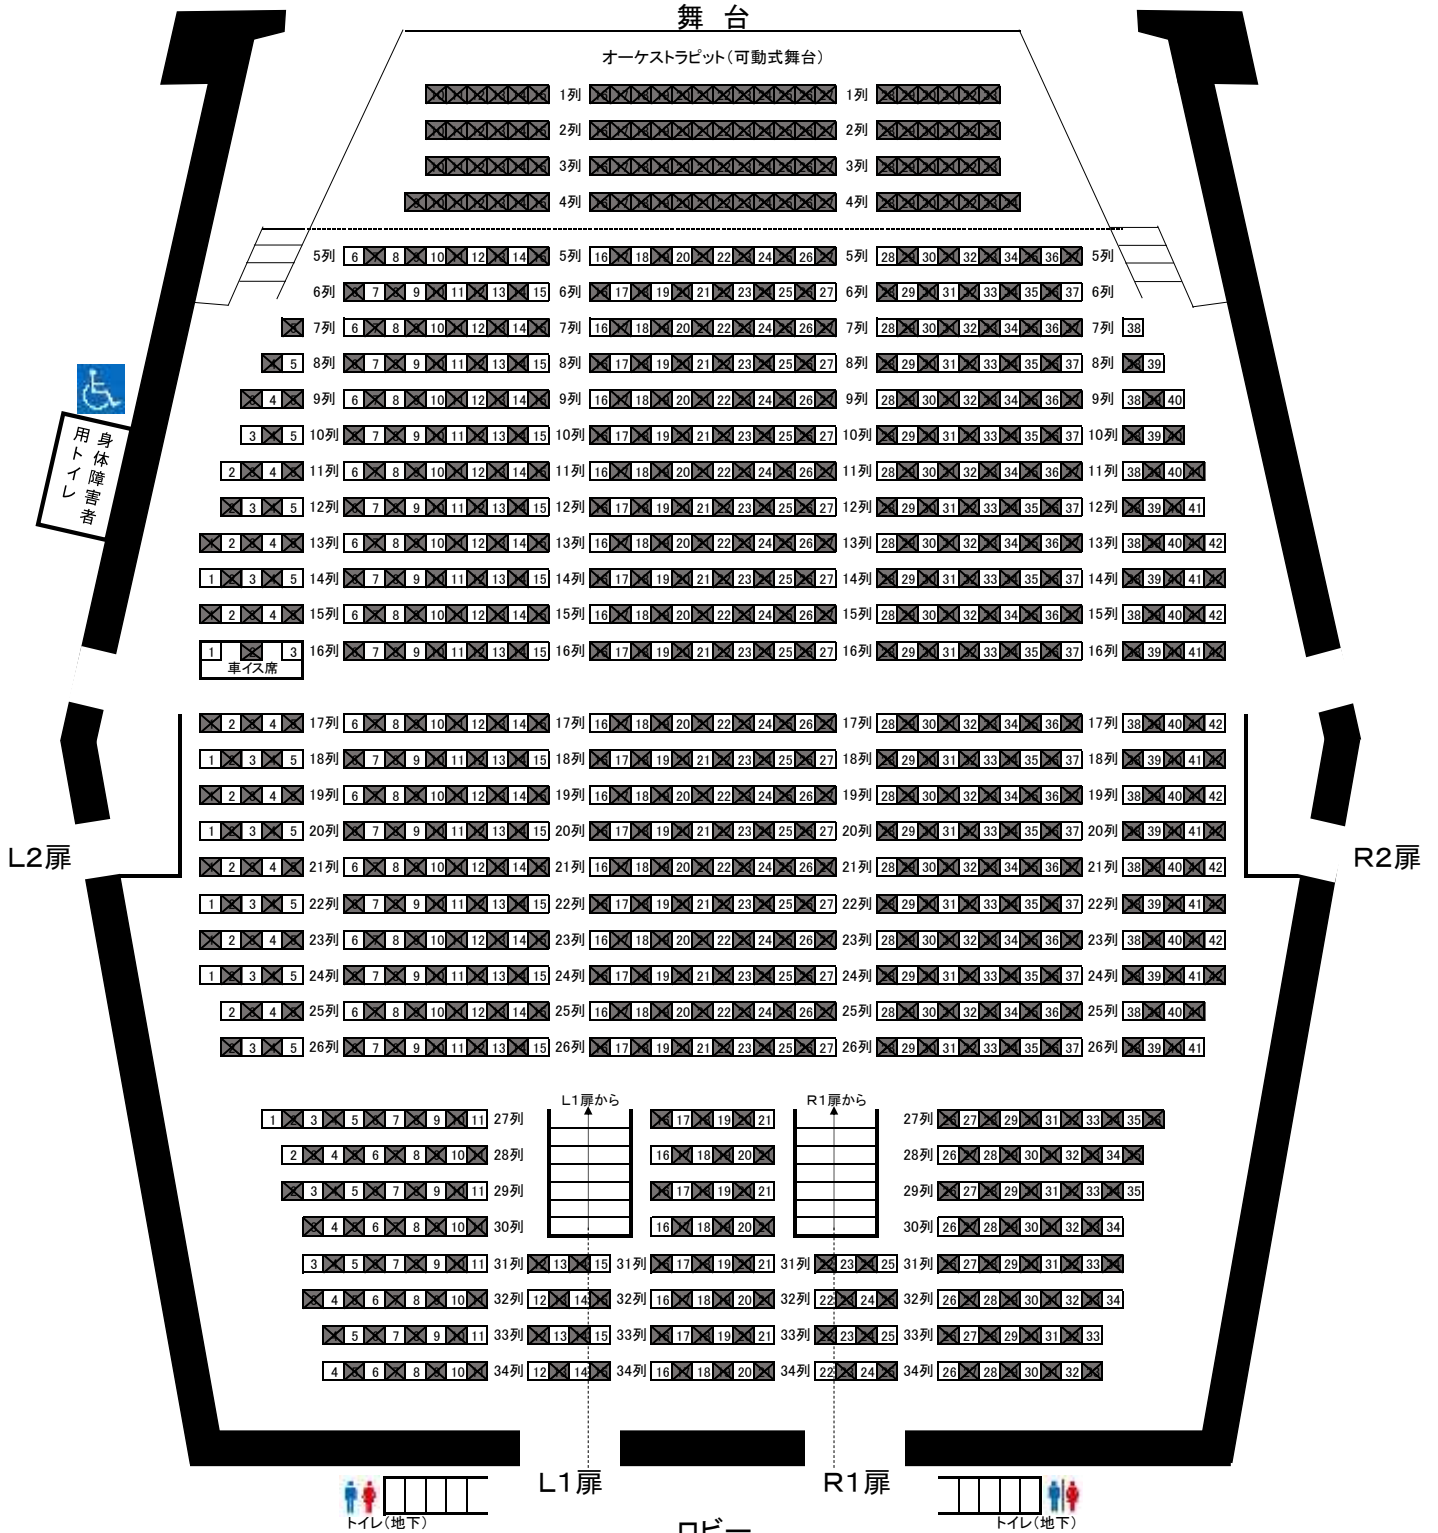

草加市文化会館ホール座席表

(新型コロナウイルス感染症予防対策版)

座席数 550席(内車イス専用スペース2席) ※白色の席が利用可能です。

※オーケストラピット使用時は5～8列目が使用不可のため、座席数483席(内車イス専用2席)

(今後のイベント規制緩和等によって、予告なく変更する場合があります。)