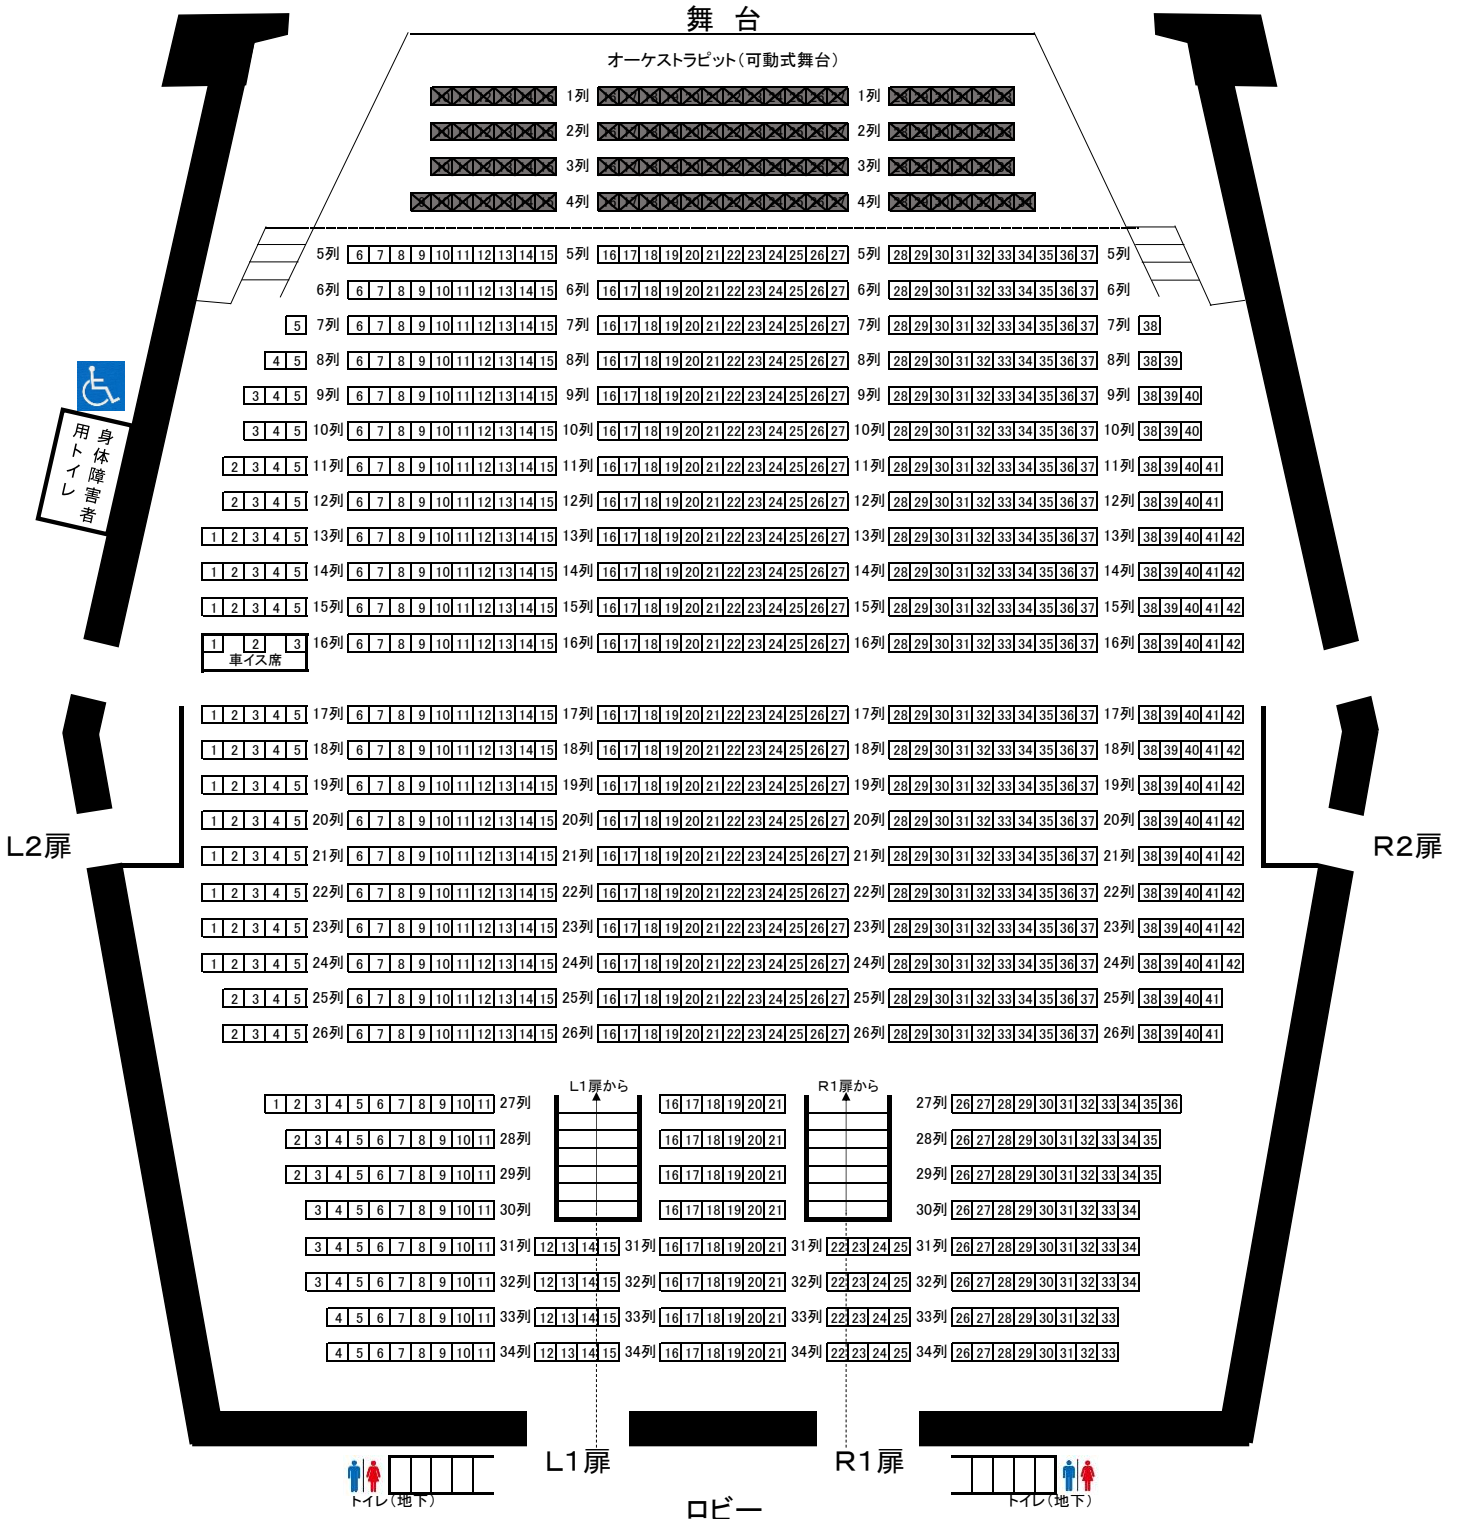

草加市文化会館ホール座席表

(令和3年12月1日以降 新型コロナウイルス感染症予防対策版)

座席数 1100席(内車イス専用スペース3席) ※白色の席が利用可能です。

※オーケストラピット使用時は5~8列目が使用不可のため、座席数966席(内車イス専用3席)

(今後のイベント規制緩和等によって、予告なく変更する場合があります。)