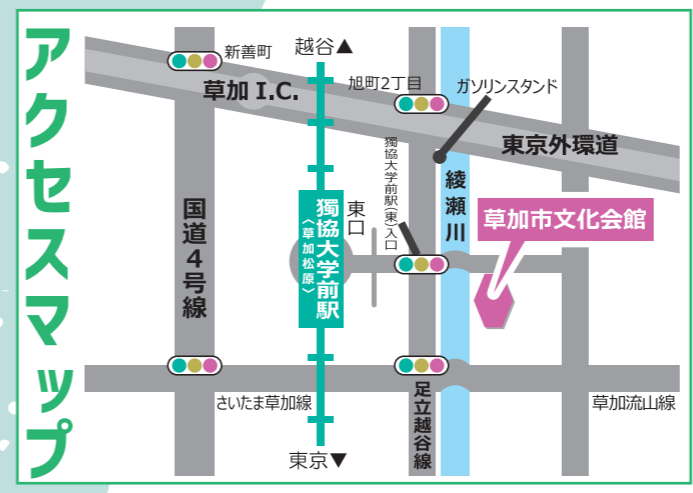

森フェス!! 会場マップ

welcome to MORI fes!!

ブース出店一覧

- s1 J:COM 草加
- s2 草加市文化観光課
- s3 草加産
- s4 公益財団法人 草加市スポーツ協会
- s5 風の子マルシェ
- s6 楽駄屋
- s7 あある
- s8 wacca
- s9 グリーンパル草加
- s10 ぱりっせ
- s11 漸草庵

ブース出店一覧 (続)

- 1 kitchen kiko
- 2 +Healthy おやつ時間
- 3 La Gucchini
- 4 アルココーヒー
- 5 ニーハオキッチン
- 6 HARUCHIKA MADE
- 7 珈琲屋珈人
- 8 まるそう一福
- 9 アトリエショップ sokura168
- 10 クル農園
- 11 生活協同組合 パルシステム埼玉
- 12 bloom
- 13 Cheri Luana
- 14 リミプー
- 15 CafedeClieu
- 16 うさぎとかえる
- 17 てりんく
- 18 Monreve 吉川
- 19 Aroma Room Stella
- 20 Rei.Beau.Sante.Salon
- 22 そうかニヤン
- 23 ワールド・ファミリー株式会社
- 24 flower lowe ~yamazaki engai~
- 25 二月 Nigatsu
- 26 生活協同組合 コープみらい
- 27 福田貴裕
- 28 Cent fleurs
- 29 musubiya
- 30 米粉のお菓子 Lumiere

キッチンカー一覧

A Tavern. ロングポテト	B 1009Kitchen 王道クラシックバーガー	C Camp×Camp キャンプごはん	D ケバブサンド カバブ JAPAN 大人気の日本人向けケバブ	E あきさば餃子房 宇都宮ねぎにら餃子
F よかよかキッチン 霧島ハーブ鶏の唐揚げとポテトフライ	G 三嶋屋 6種の大阪たこ焼き	H いものおけタレたらう 新潟うまいもん	I 本気のやきとり Red K 絶品! 秘伝のんにくダレ	J Fukufufu 銅板で焼いたどら焼きとタコライス
L JUJUJU 生搾り・手絞り100%ジュース	M crepeshopJACK 生地が自慢のもちふわクレープ	N 1/f & Cafe ふわふわで懐かしいベビーカステラ	O horse factory サクサクもちもちチュロス	P にこちゃん号 フルーツキャンディ
				Q ぼんち 焼きたて団子