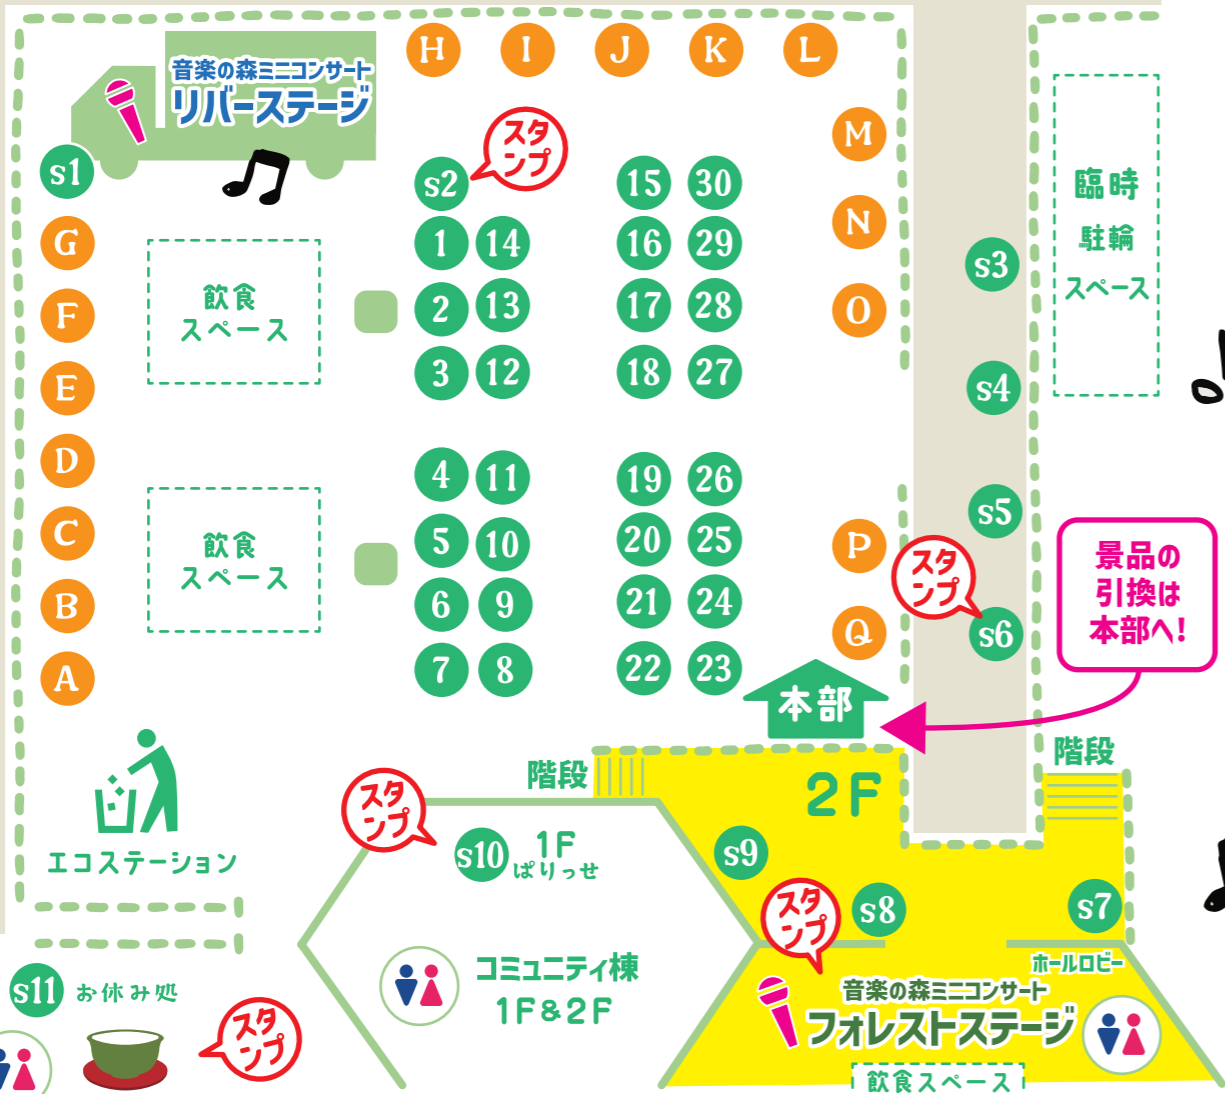

森フェス!! 会場マップ

welcome to MORI fes!!

ブース出店一覧

- s1 J:COM 草加
- s2 草加市文化観光課
- s3 草加産
- s4 公益財団法人 草加市スポーツ協会
- s5 風の子マルシェ
- s6 楽駄屋
- s7 あある
- s8 wacca
- s9 グリーンパル草加
- s10 ぱりっせ
- s11 漸草庵

ブース出店一覧 (続)

- 1 kitchen kiko
- 2 +Healthy おやつ時間
- 3 La Gucchini
- 4 アルココーヒー
- 5 ニーハオキッチン
- 6 HARUCHIKA MADE
- 7 珈琲屋珈人
- 8 まるそう一福
- 9 アトリエショップ sokura168
- 10 クル農園
- 11 生活協同組合 パルシステム埼玉
- 12 bloom
- 13 Cheri Luana
- 14 リミプー
- 15 CafedeClieu
- 16 うさぎとかえる
- 17 てりんく
- 18 Monreve 吉川
- 19 Aroma Room Stella
- 20 Rei.Beau.Sante.Salon
- 22 そうかニヤン
- 23 ワールド・ファミリー株式会社
- 24 flower lowe ~yamazaki engai~
- 25 二月 Nigatsu
- 26 生活協同組合 コープみらい
- 27 福田貴裕
- 28 Cent fleurs
- 29 musubiya
- 30 米粉のお菓子 Lumiere

キッチンカー一覧

A Tavern. ロングポテト	B 1009Kitchen 王道クラシックバーガー	C Camp×Camp キャンプごはん	D ケバブサンド カバブ JAPAN 大人気の日本人向けケバブ	E あきさば餃子房 宇都宮ねぎにら餃子
F よかよかキッチン 霧島ハーブ鶏の唐揚げとポテトフライ	G 三嶋屋 6種の大阪たこ焼き	H いものおけタレたらう 新潟うまいもん	I 本気のやきとり Red K 絶品! 秘伝のんにくダレ	J Fukufufu 銅板で焼いたどら焼きとタコライス
L JUJUJU 生搾り・手絞り100%ジュース	M crepeshopJACK 生地が自慢のもちふわクレープ	N 1/f & Cafe ふわふわで懐かしいベビーカステラ	O horse factory サクサクもちもちチュロス	P にこちゃん号 フルーツキャンディ
				Q ぼんち 焼きたて団子